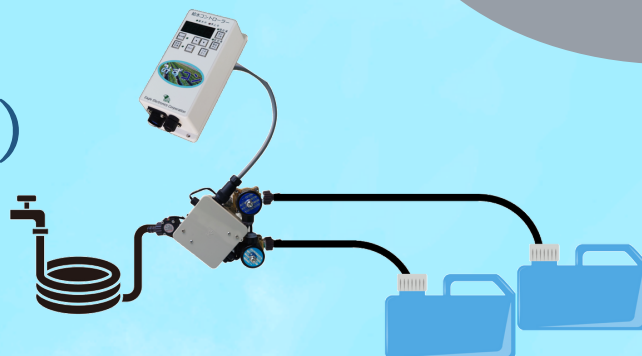

給水作業は みずコンにお任せ！

手作業だと時間がかかるね

例えば1,000ℓ給水に

30分

タンクに水が溜まるまで・・・
待っていませんか？

みずコンを使えば！

超簡単 ♪

- ① 給水量をセットして
- ② 開始スイッチを押すだけ！

指定量が給水され自動的に止まります。

これなら、作業時間は **1分** 以内

使い方の例
(ダブルタイプ)

すっごい省力化!!

Point

1

ワンタッチ給水!

給水量をセットして開始ボタンを押すだけです。

Point

2

もう少し!

継ぎ足し機能があるので、もう少し足したい! が可能です。

Point

3

2つのタンクに自動給水

ダブルタイプなら1つ目のタンクに給水できたら自動で次のタンクに切り替え、給水を開始します。

	シングルタイプ	ダブルタイプ
給水量設定範囲	1~9999 l または 0.1~999.9 l	
流量計測方式	パルスカウント式	
精 度	約3%以内 (圧力が低い場合は精度が悪くなります)	
電 源	ACアダプタ (24V2.5A出力)	
外形寸法 (mm)	コントローラ: 70×120×40(mm)	
	電磁弁ユニット: 150×250×100	電磁弁ユニット: 250×250×100

ご注意: コントローラおよび電磁弁ユニットは防水仕様ではありません。